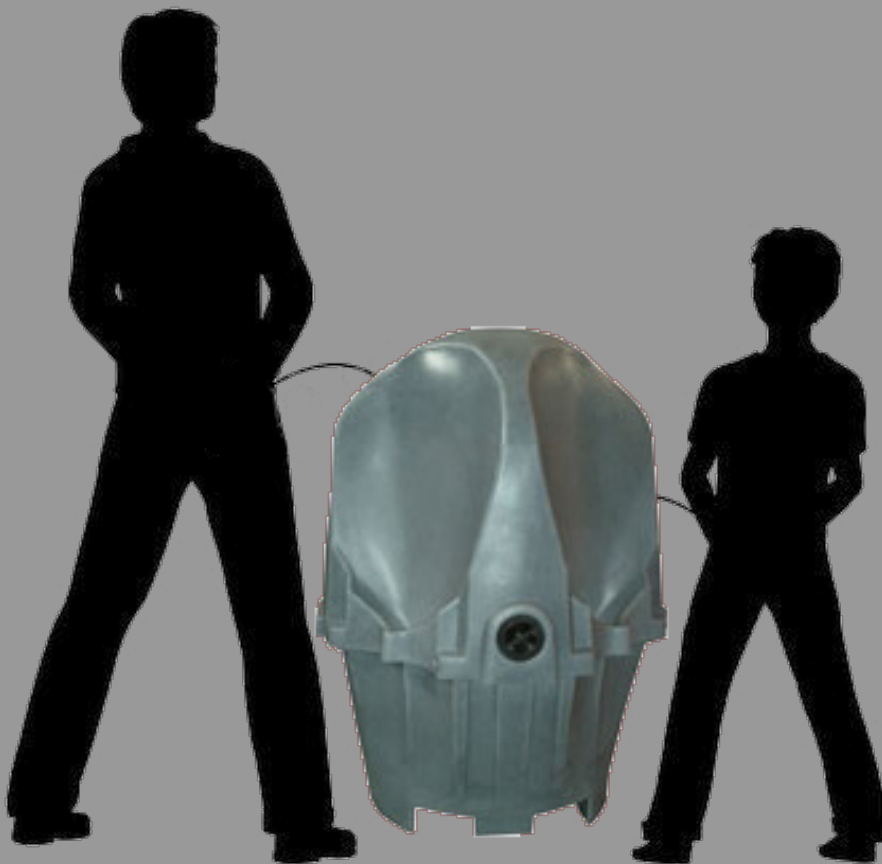

URINOIR AUTONOME

L'urinoir autonome est le produit idéal pour éviter les longues lignes d'attente lors des événements bondés.

Quatre personnes peuvent l'utiliser simultanément et ses murs soulevés offrent plus d'intimité. Il est facilement transportable et d'entretien aisé.

L'urinoir mobile est un complément parfait à la cabine autonome.

Dimension : 112 x112x160 cm

Poids : 40 kg

Réservoir effluents : 400 litres
(1500 utilisations)