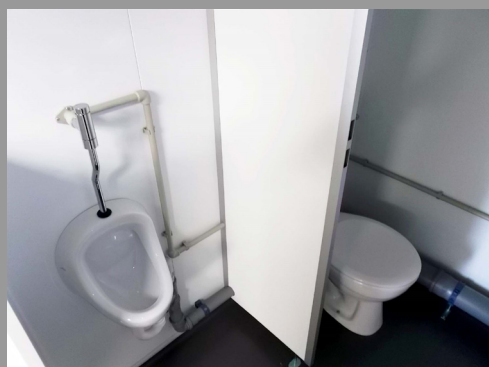

- Sanitaires douches

- Sanitaires WC

- Sanitaires douches et WC

Et sont pensés pour tous : Femmes, Hommes et Personnes à Mobilité Réduite.

LOCANET

PARC D'ACTIVITÉS DE L'AÉRODROME, 200 ROUTE DE QUIÉRY 62490 VITRY-EN-ARTOIS
TEL : 03 21 50 13 64 FAX : 03 21 48 62 34 MAIL : locanet@bbox.fr SITE : www.locanet.eu

Suivez-nous sur
Facebook